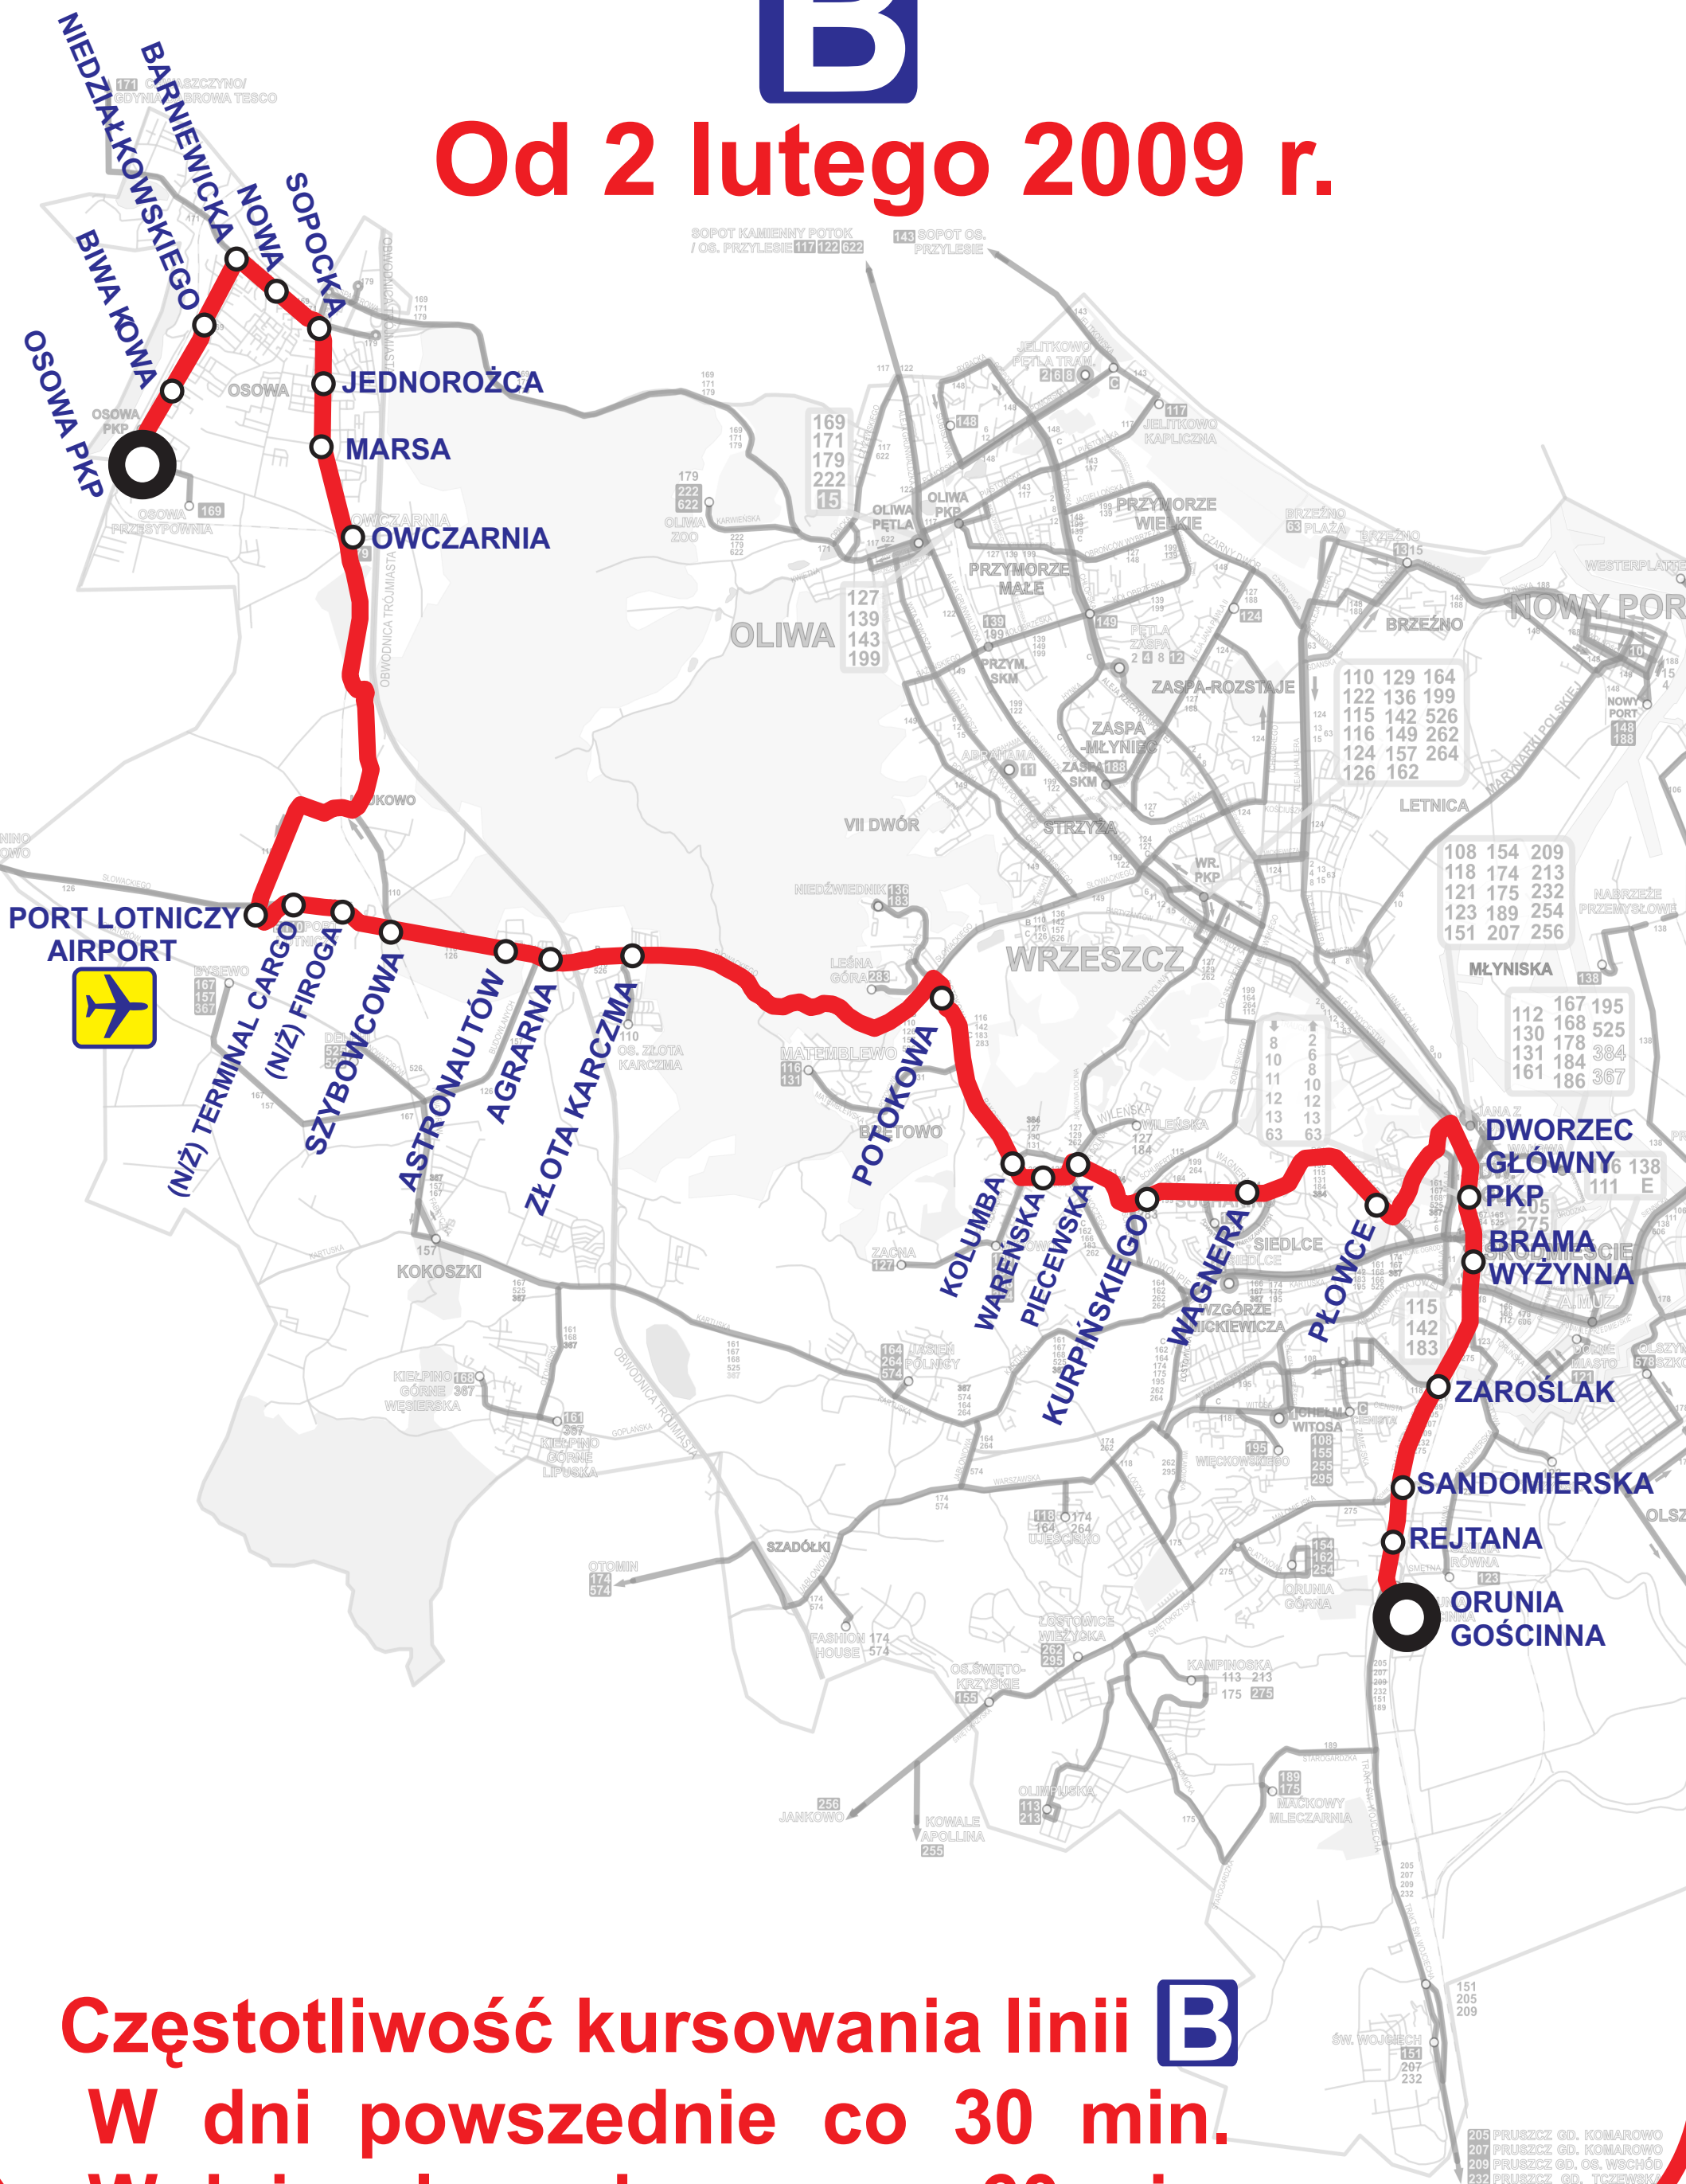

BUS

NOWA TRASA LINII

ztm
GDAŃSK

B

Od 2 lutego 2009 r.

Częstotliwość kursowania linii B

W dni powszednie co 30 min.

W dni wolne od pracy co 60 min.

205 PRUSZCZ GD. KOMAROWO
207 PRUSZCZ GD. KOMAROWO
209 PRUSZCZ GD. OS. WSCHÓD
222 PRUSZCZ GD. TCZEWSKI