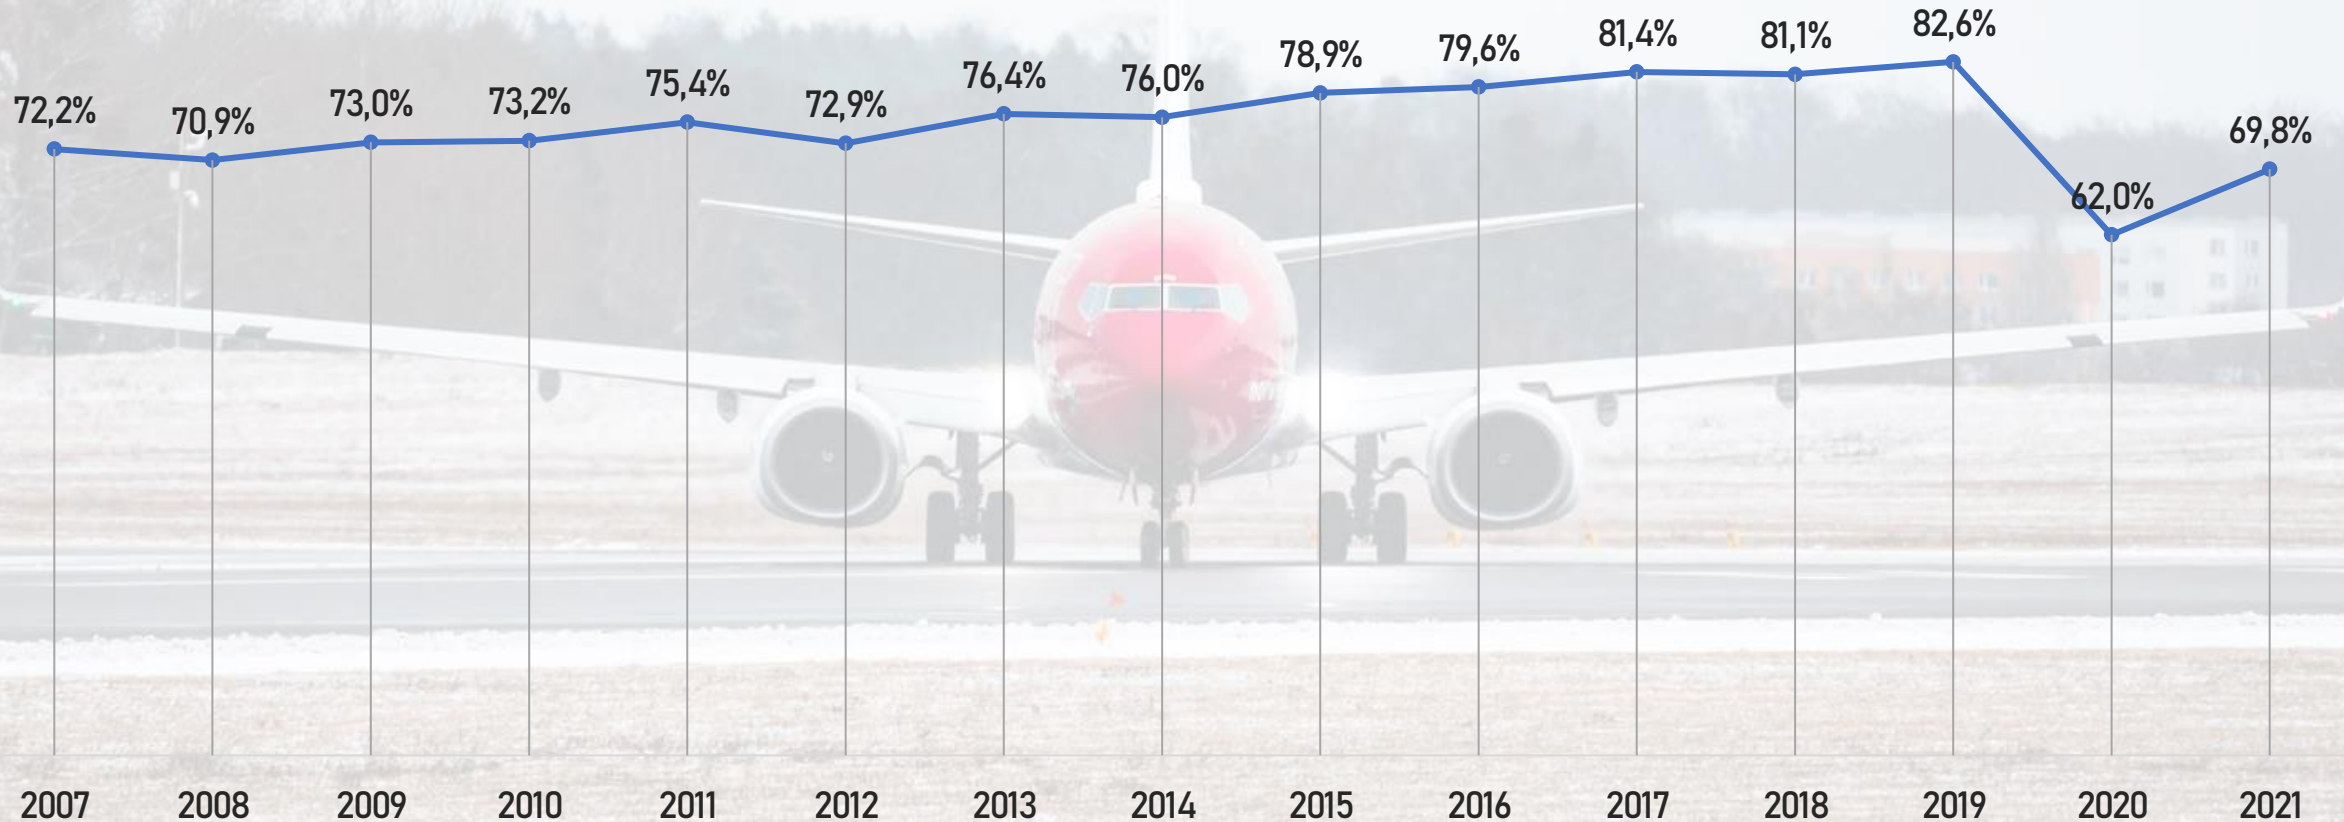

WYPEŁNIENIE SAMOLOTÓW

LOAD FACTOR