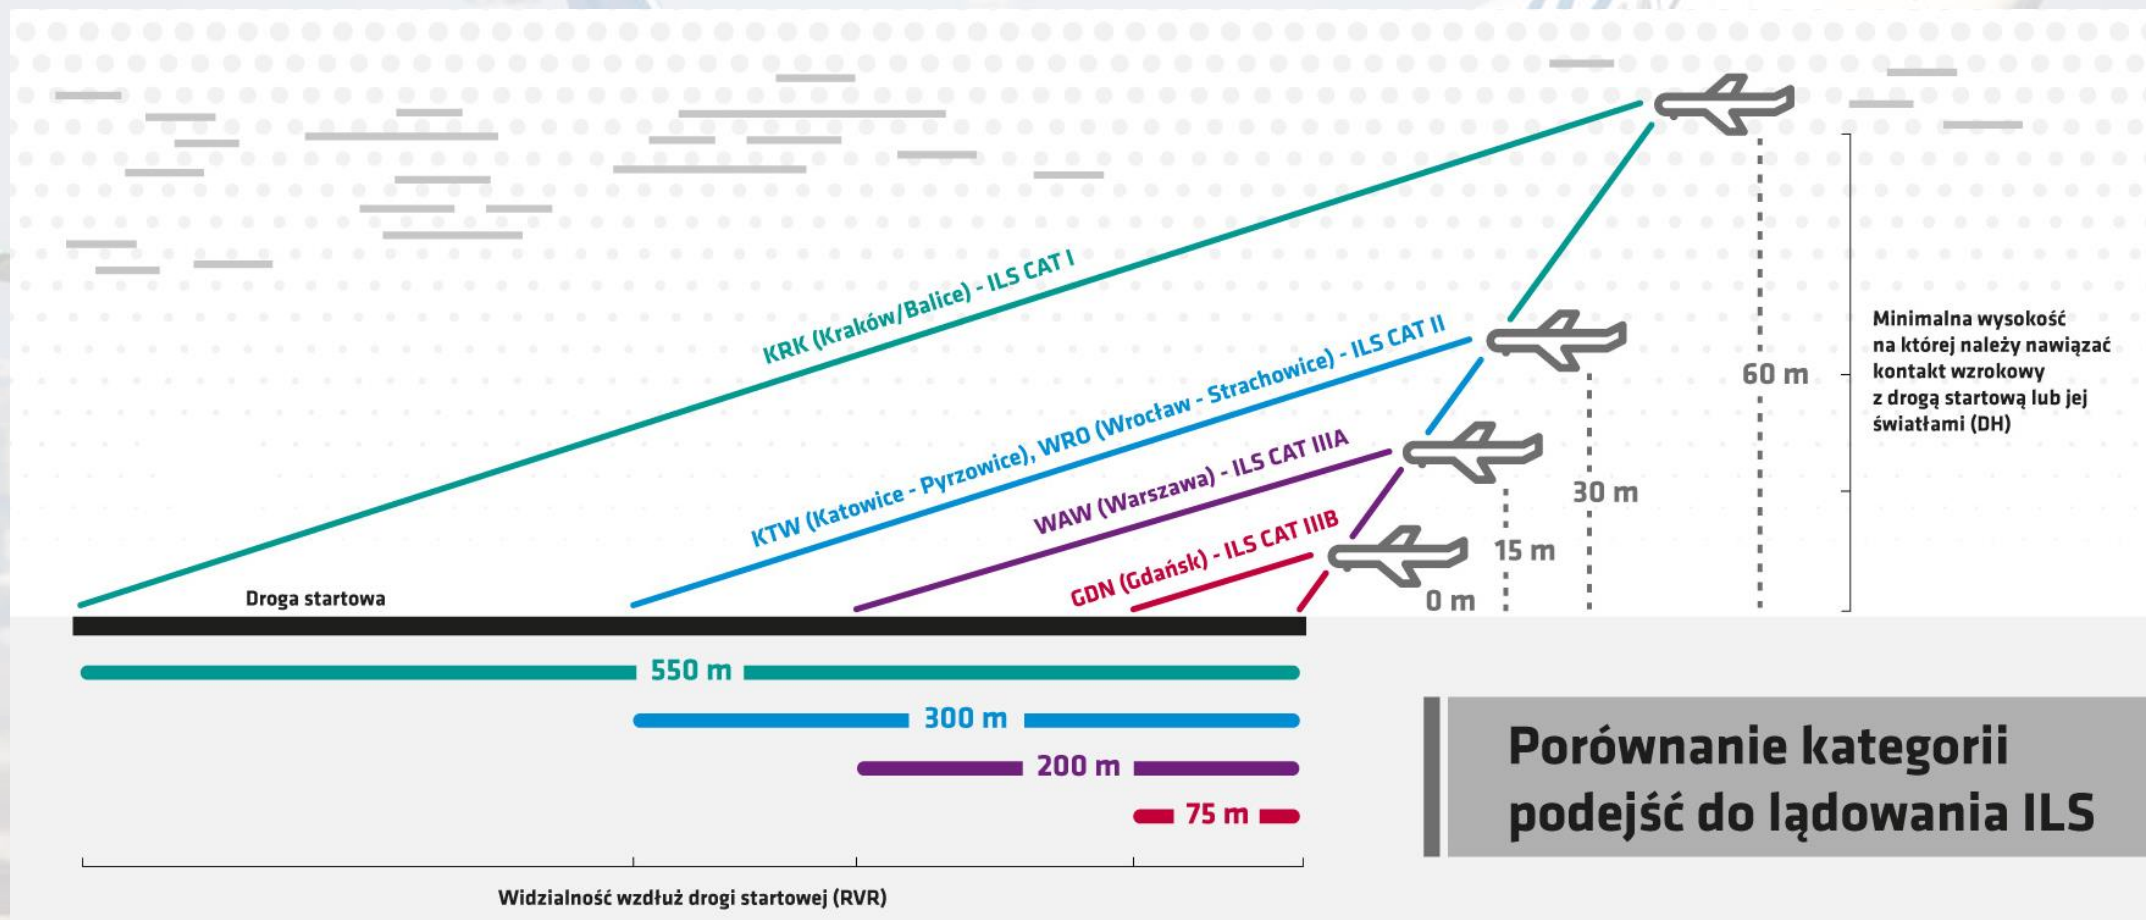

PRZYCHODY ZE SPRZEDAŻY

(W TYS. ZŁ)

WYNIK ZE SPRZEDAŻY

(W TYS. ZŁ)

WYNIK FINANSOWY NETTO

(W TYS. ZŁ)

EBITDA (WYNIK OPERACYJNY + AMORTYZACJA)

(WTYS. ZŁ)

NAJWAŻNIEJSZE WYDARZENIA 2021

**GDANSK LECH
WALESA AIRPORT.**

Styczeń 2021

28 stycznia w Porcie Lotniczym Gdańsk uruchomiono system ILS kategorii IIIB – najnowocześniejszy w Polsce.

Maj 2021

Lufthansa wznowia regularne połączenia do Frankfurtu i Monachium.

Maj 2021

Z Portu Lotniczego Gdańsk wystartowały regularne

loty  do  **MIASTO INSPIRACJI**

Przewoźnik zabiera pasażerów nad Bystrzycę
w każdą sobotę tygodnia.

26 Maja o Puchar Ligi Europy UEFA walczyli piłkarze Manchesteru United i Villarreal CF.