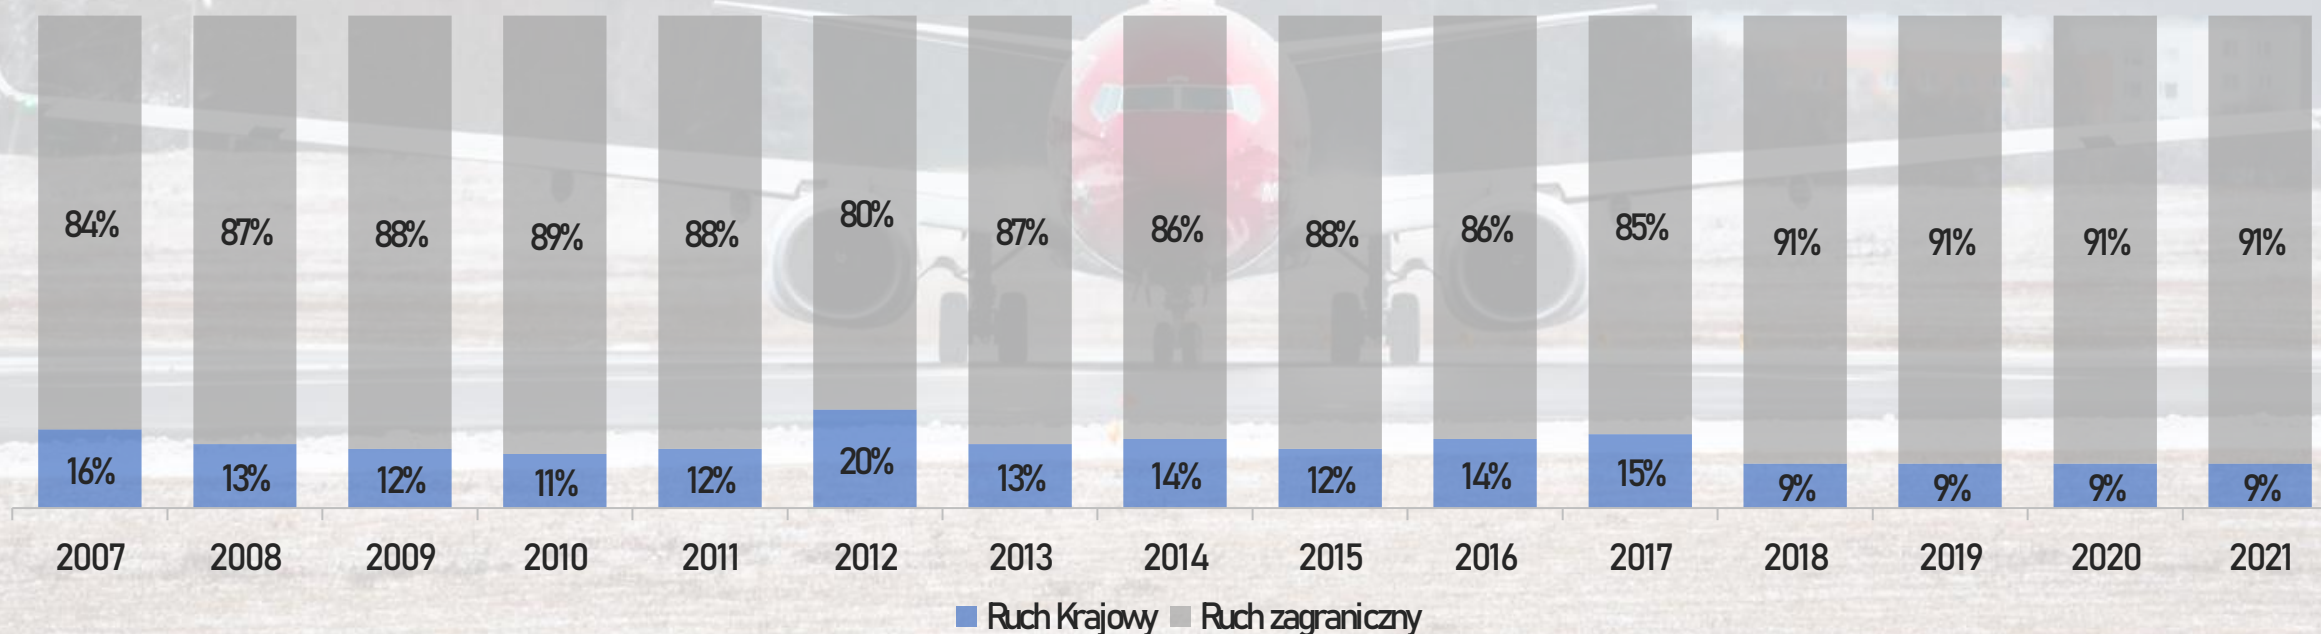

POLISH AIRLINES

PASAŻEROWIE

PASAŻEROWIE

PODZIAŁ NA MIESIĄCE

RUCH KRAJOWY VS ZAGRANICZNY

NAJPOPULARNIEJSZE KIERUNKI W 2021

1	Oslo	152 756	6	Kraków	58 824
2	Londyn	152 478	7	Kopenhaga	52 665
3	Amsterdam	125 561	8	Dublin	52 378
4	Sztokholm	121 642	9	Goteborg	42 931
5	Kijów	62 667	10	Frankfurt	42 877

UDZIAŁ PRZEWOŹNIKÓW

	797 797		10 310
	702 598		6 656
	138 057		1 812
	125 561		
	80 103		
	34 270		
	28 784		

PRZEWOŹNICY NISKOKOSZTOWI VS TRADYCYJNI

PASAŻEROWIE NIEREGULARNI

KIERUNKI CZARTEROWE W 2021

OPERACJE LOTNICZE