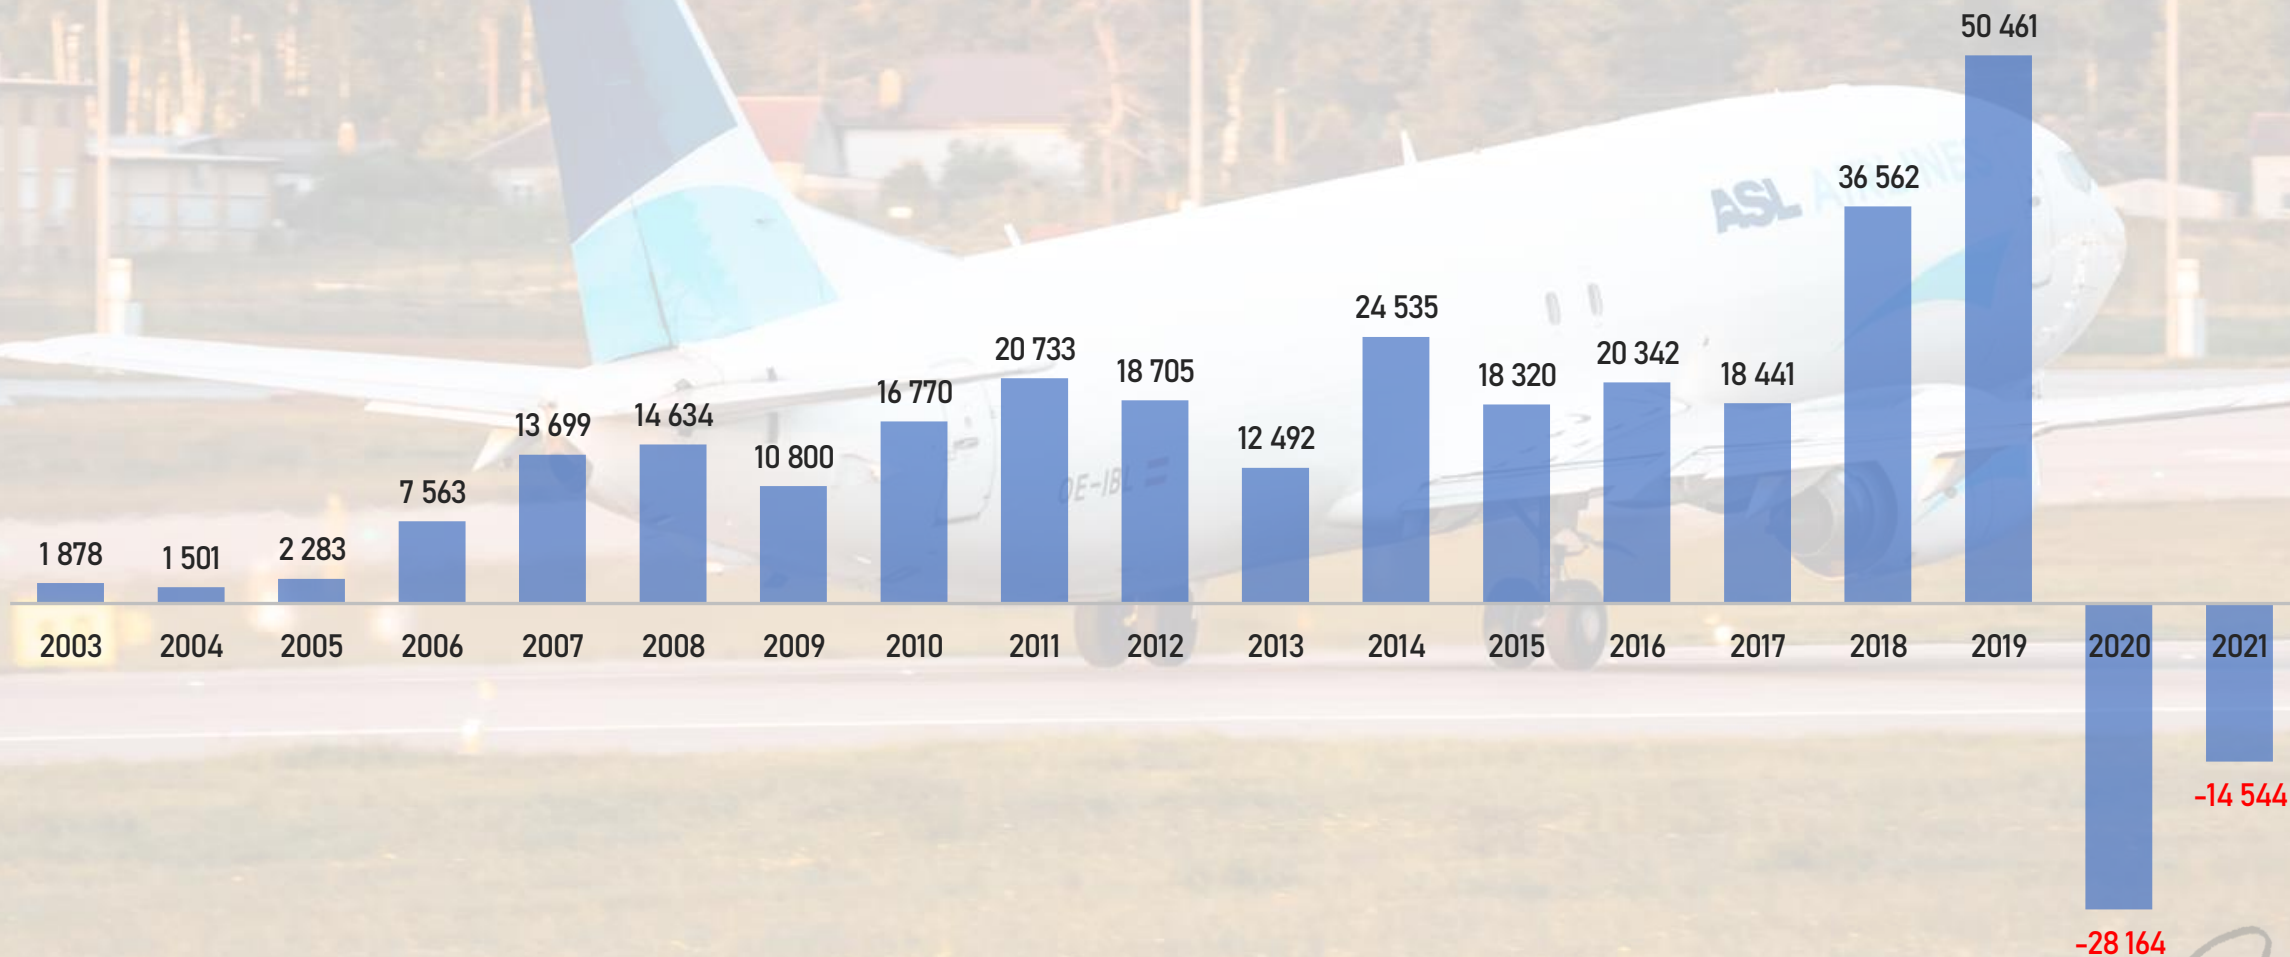

WYNIK ZE SPRZEDAŻY

(W TYS. ZŁ)