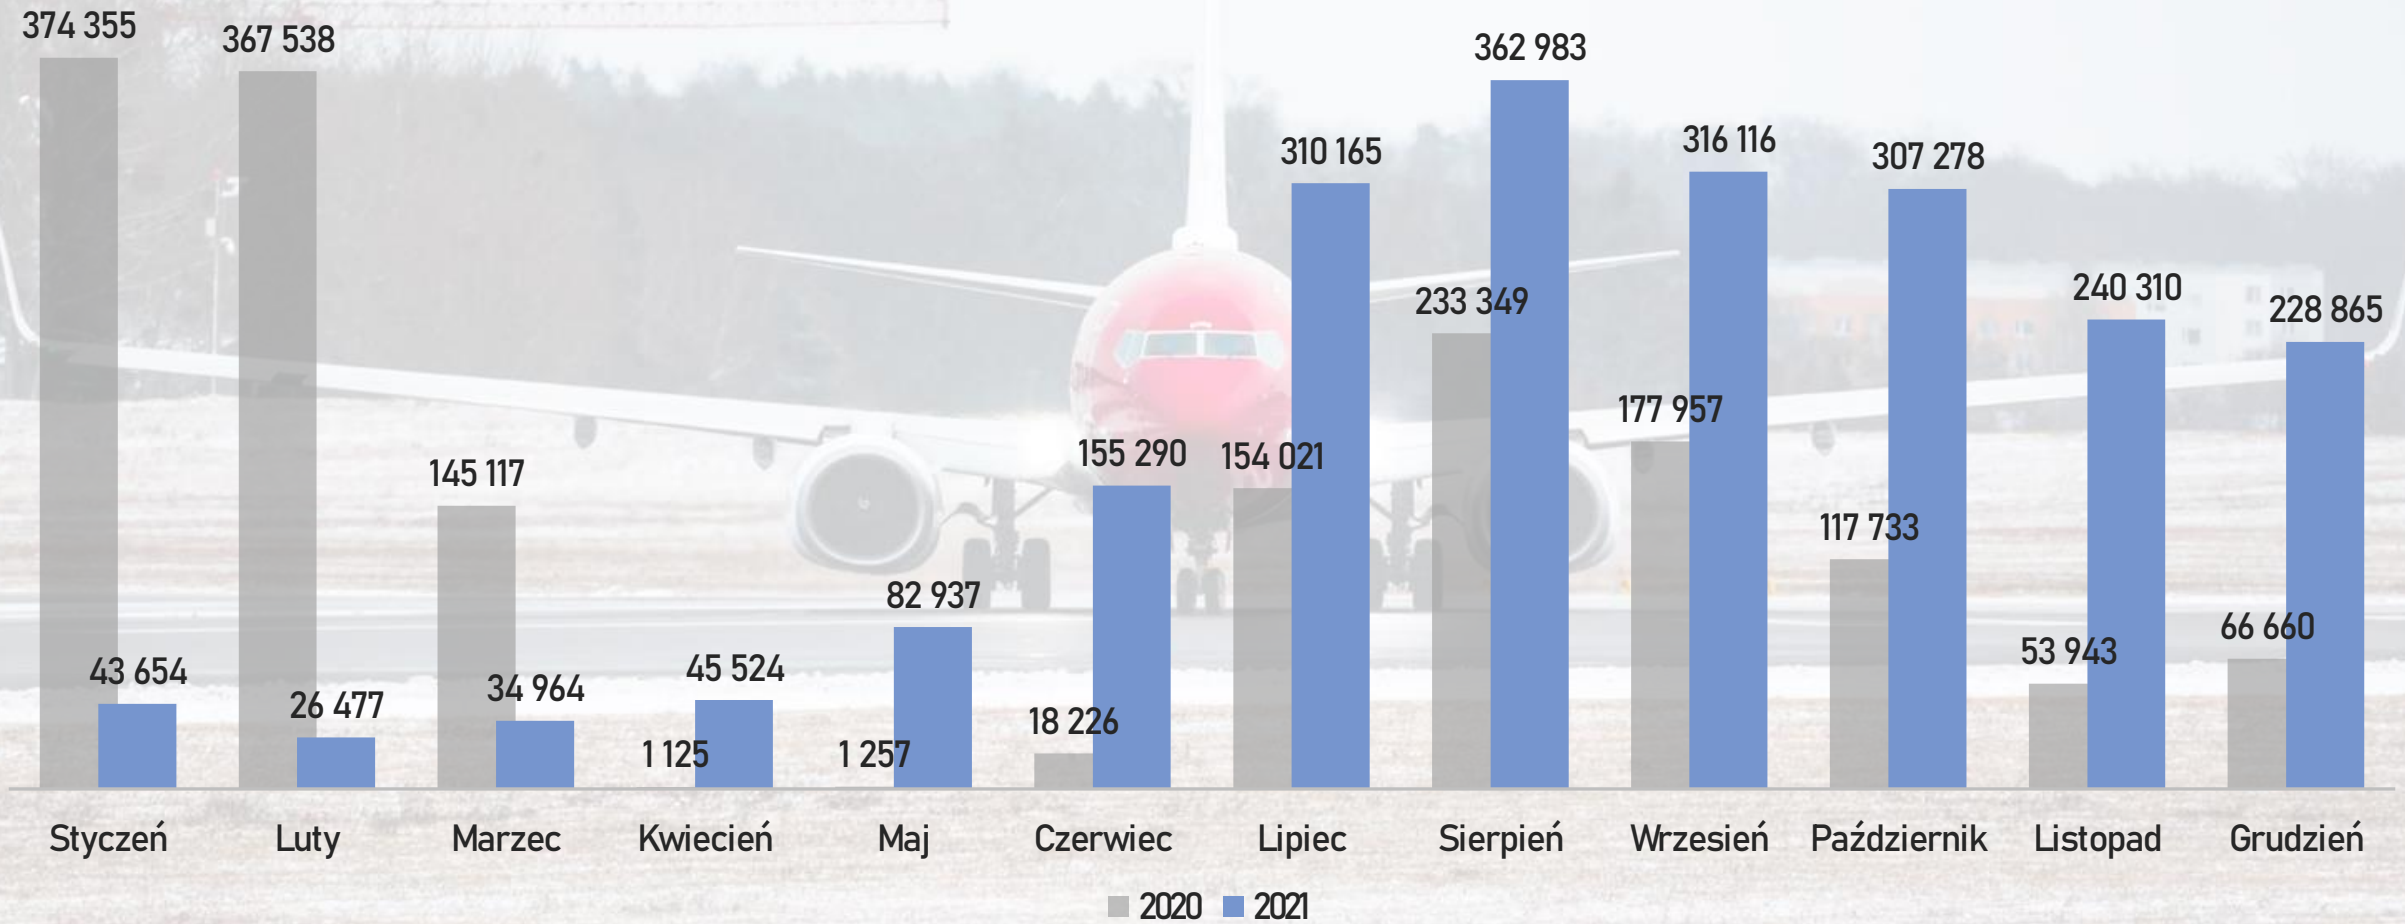

POLISH AIRLINES

PASAŻEROWIE

PASAŻEROWIE

PODZIAŁ NA MIESIĄCE

RUCH KRAJOWY VS ZAGRANICZNY

NAJPOPULARNIEJSZE KIERUNKI W 2021

1	Oslo	152 756	6	Kraków	58 824
2	Londyn	152 478	7	Kopenhaga	52 665
3	Amsterdam	125 561	8	Dublin	52 378
4	Sztokholm	121 642	9	Goteborg	42 931
5	Kijów	62 667	10	Frankfurt	42 877

UDZIAŁ PRZEWOŹNIKÓW

	797 797		10 310
	702 598		6 656
	138 057		1 812
	125 561		
	80 103		
	34 270		
	28 784		

PRZEWOŹNICY NISKOKOSZTOWI VS TRADYCYJNI

PASAŻEROWIE NIEREGULARNI

KIERUNKI CZARTEROWE W 2021

OPERACJE LOTNICZE

WYPEŁNIENIE SAMOLOTÓW

LOAD FACTOR

RUCH CARGO

NOWY REKORD

Ponad **30%** więcej towarów niż rok temu

9 171 TON

WYNIK FINANSOWY

**GDANSK LECH
WALESA AIRPORT.**

NAJWAŻNIEJSZE WYDARZENIA 2021

**GDANSK LECH
WALESA AIRPORT.**

Styczeń 2021

28 stycznia w Porcie Lotniczym Gdańsk uruchomiono system ILS kategorii IIIB – najnowocześniejszy w Polsce.

Maj 2021

Lufthansa wznowia regularne połączenia do Frankfurtu i Monachium.