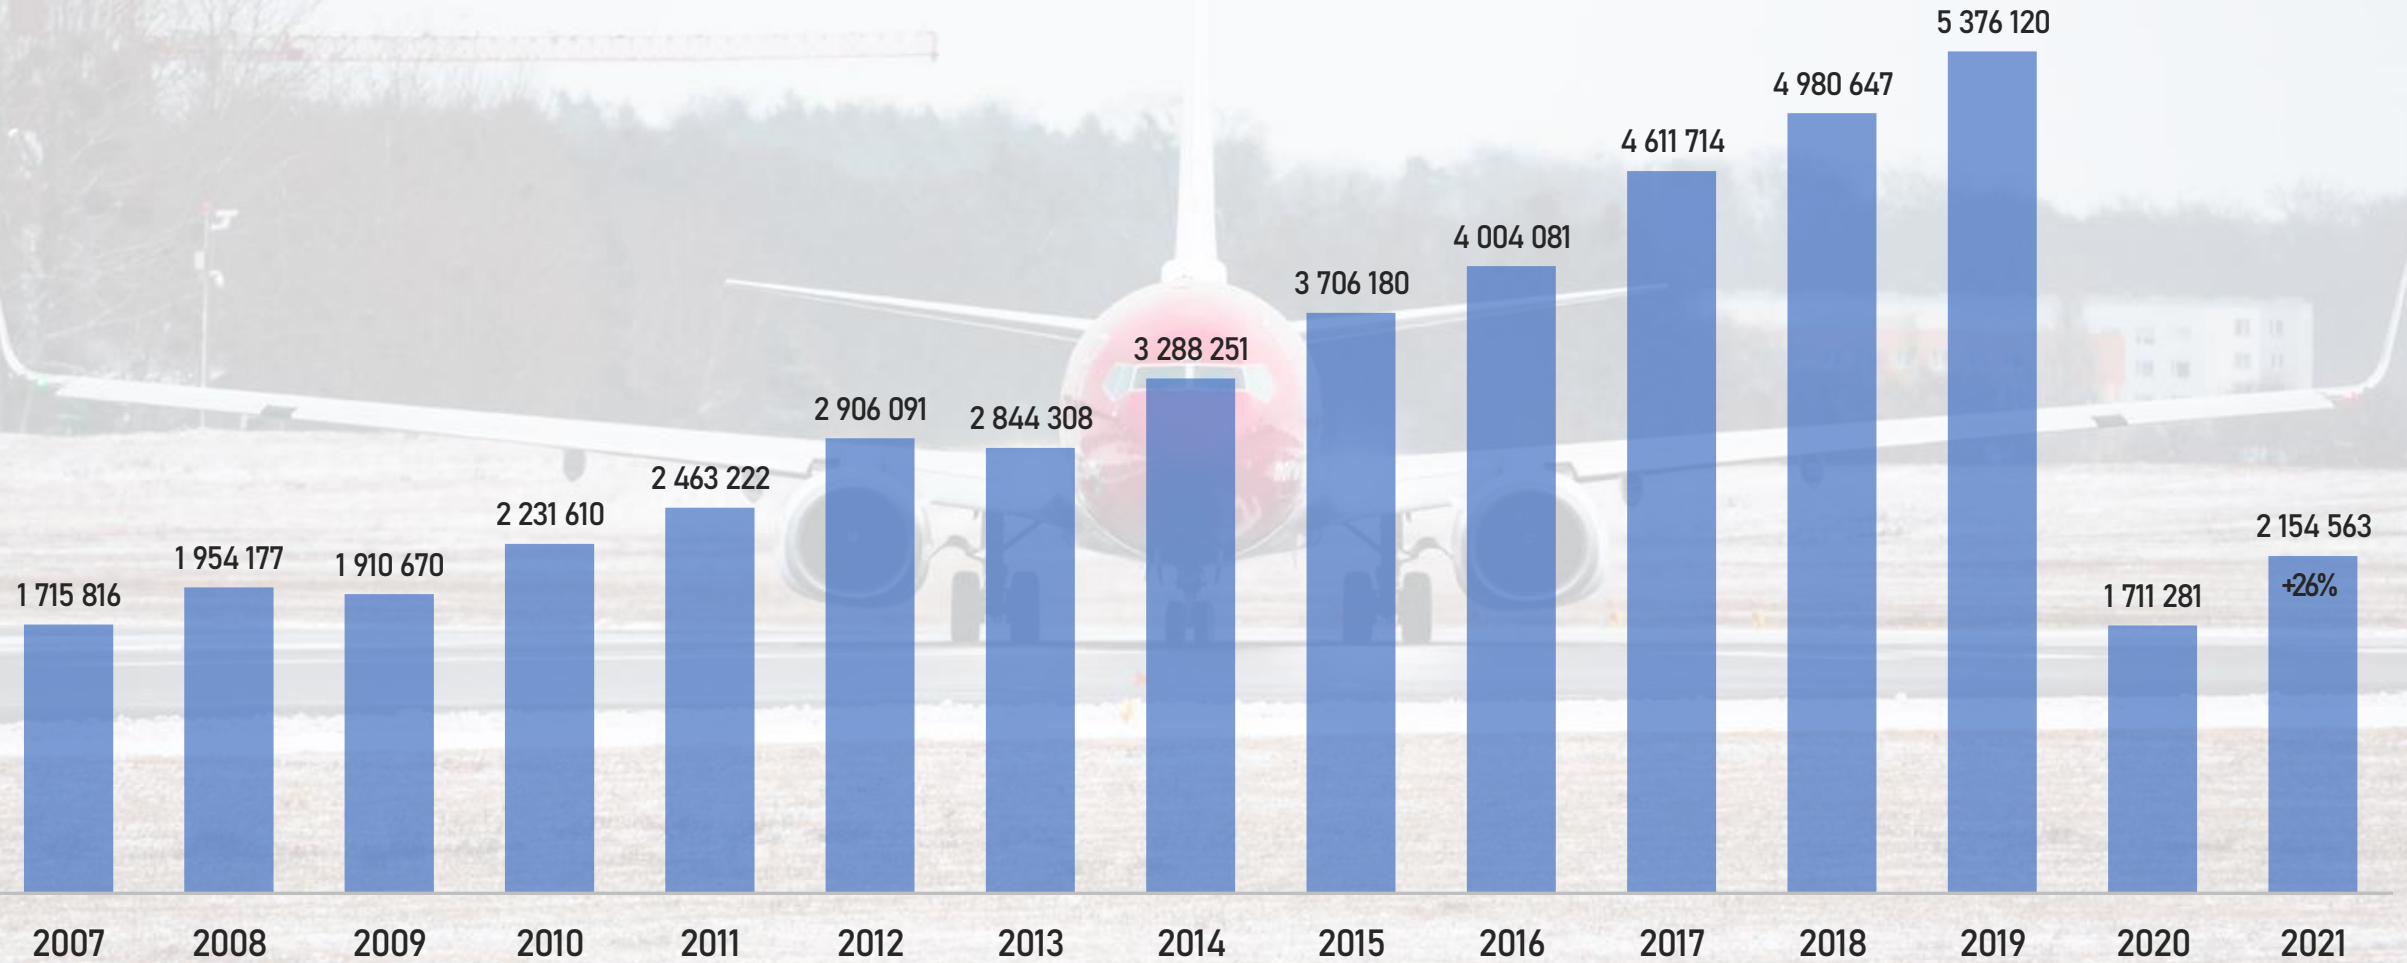

PODSUMOWANIE ROKU 2021

RUCH LOTNICZY

**GDANSK LECH
WALESA AIRPORT.**

NOWE POŁĄCZENIA

Narwik
Malaga
Mykonos
Heraklion
Santorini
Burgas
Split

Sztokholm-Arlanda
Billund
Korfu
Santorini
Chania
Walencja
Zadar
Paryż-Beauvais

POLISH AIRLINES

Lublin
Kos

LINIE LOTNICZE OPERUJĄCE

norwegian

FINNAIR

Eurowings

Lufthansa

SAS

POLISH AIRLINES

PASAŻEROWIE

PASAŻEROWIE

PODZIAŁ NA MIESIĄCE

RUCH KRAJOWY VS ZAGRANICZNY

NAJPOPULARNIEJSZE KIERUNKI W 2021

1	Oslo	152 756	6	Kraków	58 824
2	Londyn	152 478	7	Kopenhaga	52 665
3	Amsterdam	125 561	8	Dublin	52 378
4	Sztokholm	121 642	9	Goteborg	42 931
5	Kijów	62 667	10	Frankfurt	42 877

WYPEŁNIENIE SAMOLOTÓW

LOAD FACTOR

RUCH CARGO

NOWY REKORD

Ponad **30%** więcej towarów niż rok temu

9 171 TON

WYNIK FINANSOWY

**GDANSK LECH
WALESA AIRPORT.**