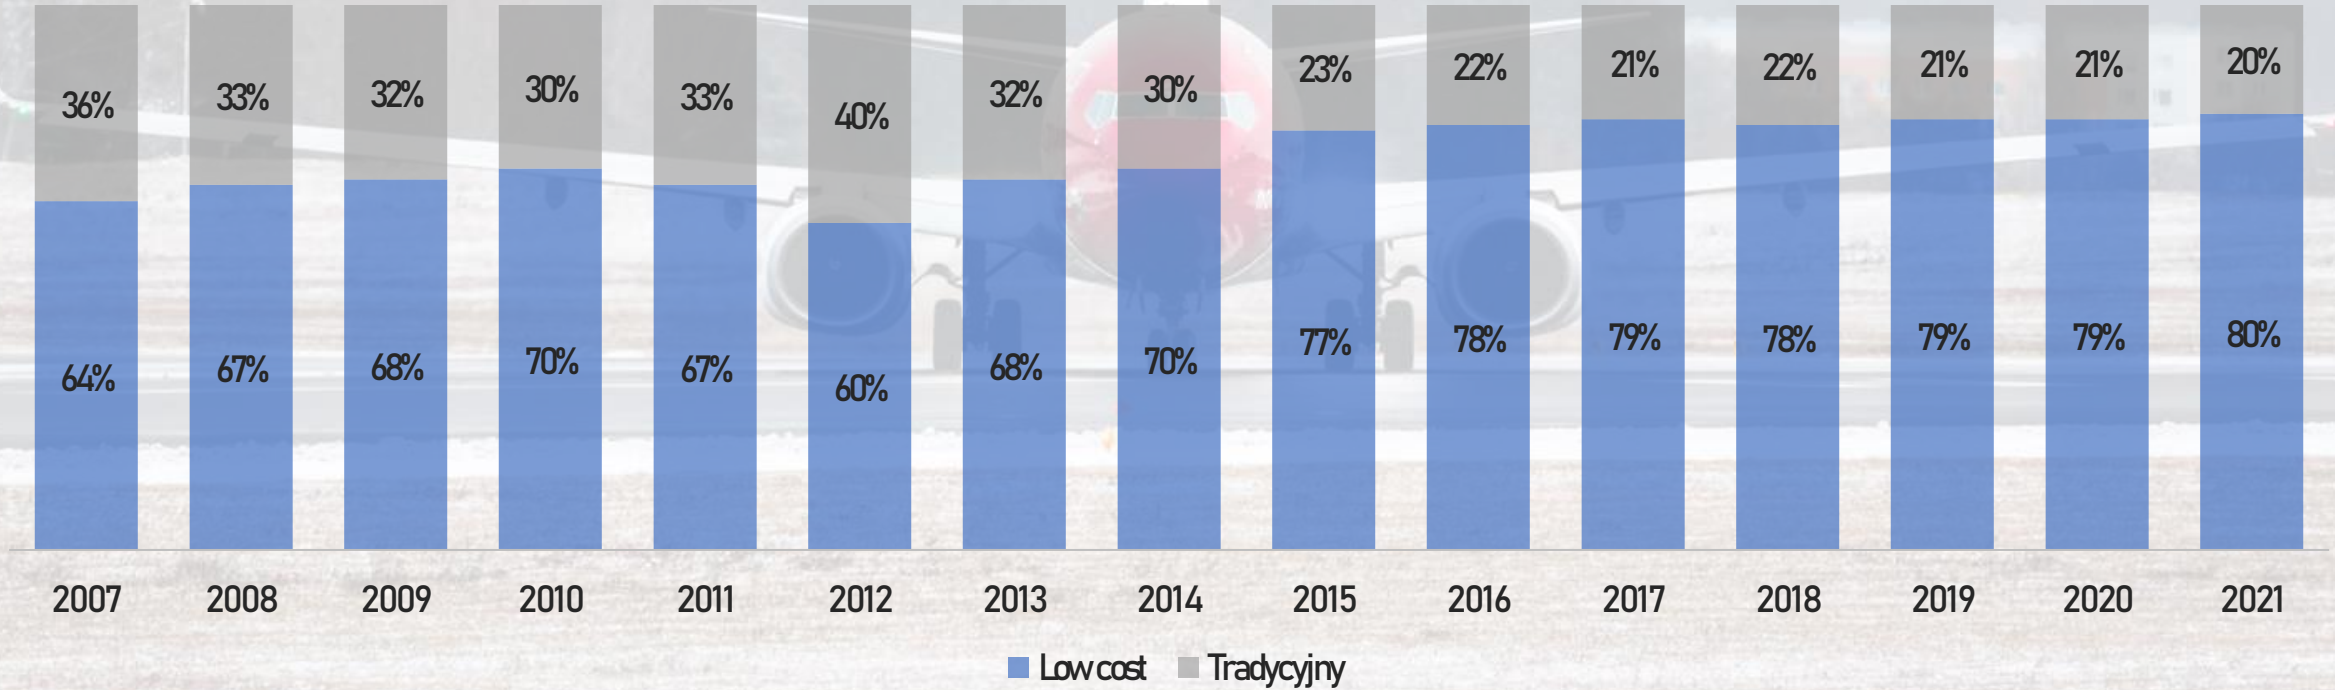

PRZEWOŹNICY NISKOKOSZTOWI VS TRADYCYJNI