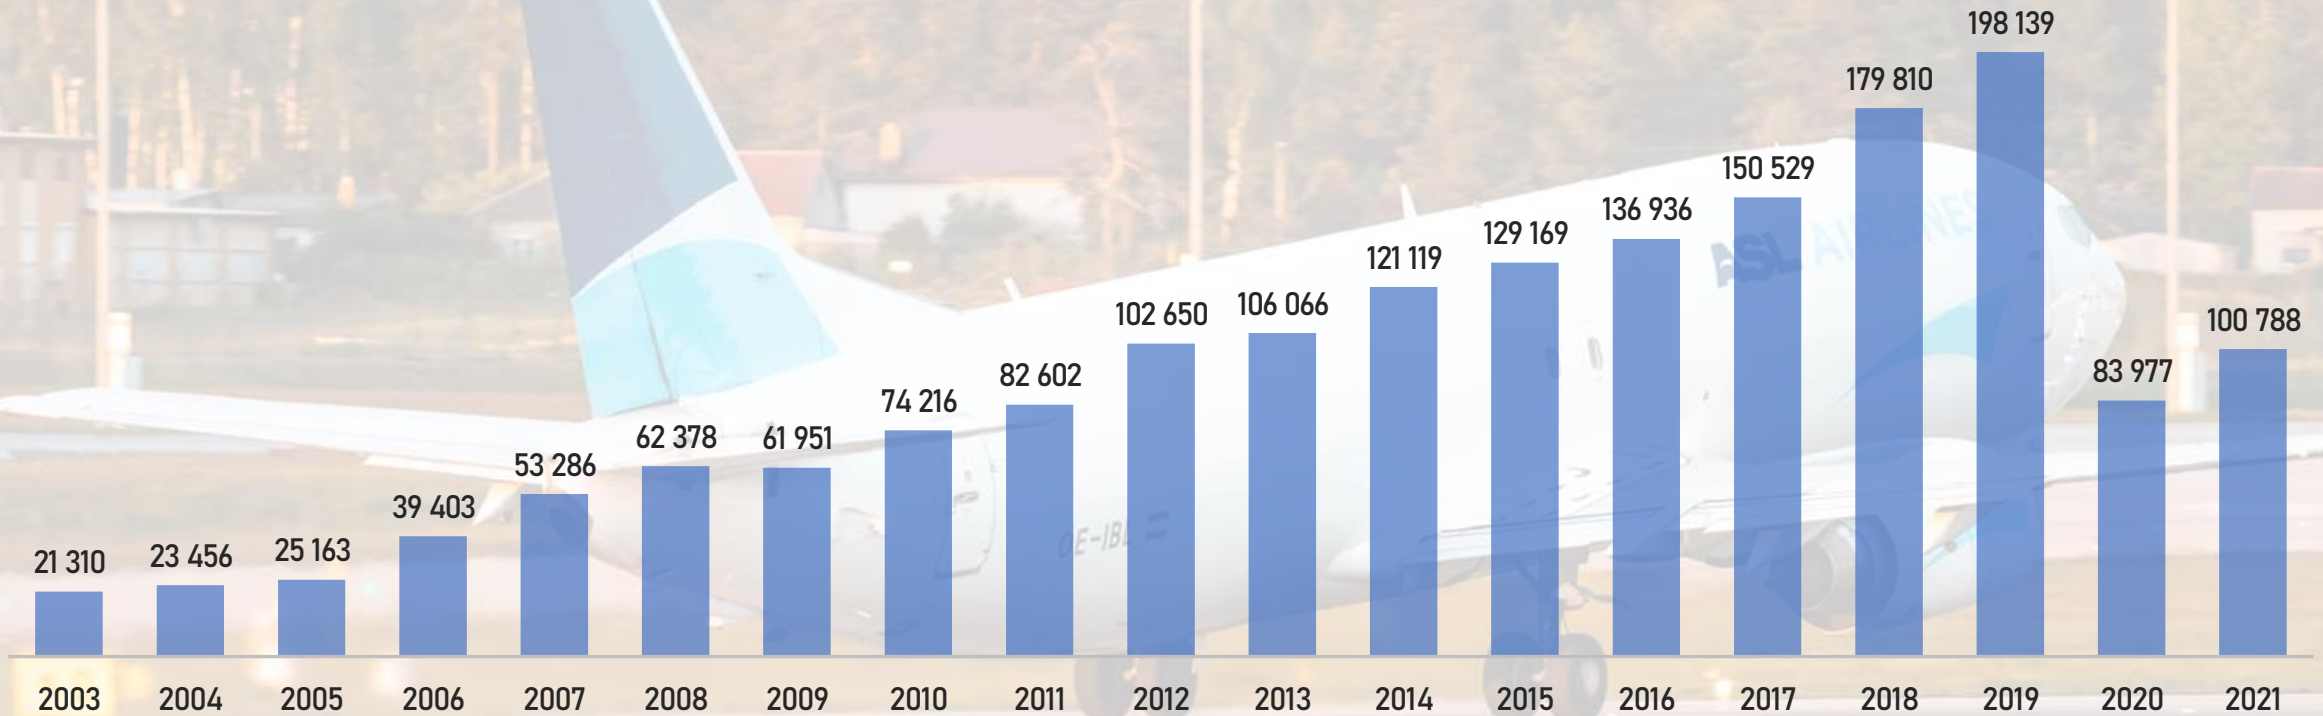

PRZYCHODY ZE SPRZEDAŻY

(W TYS. ZŁ)