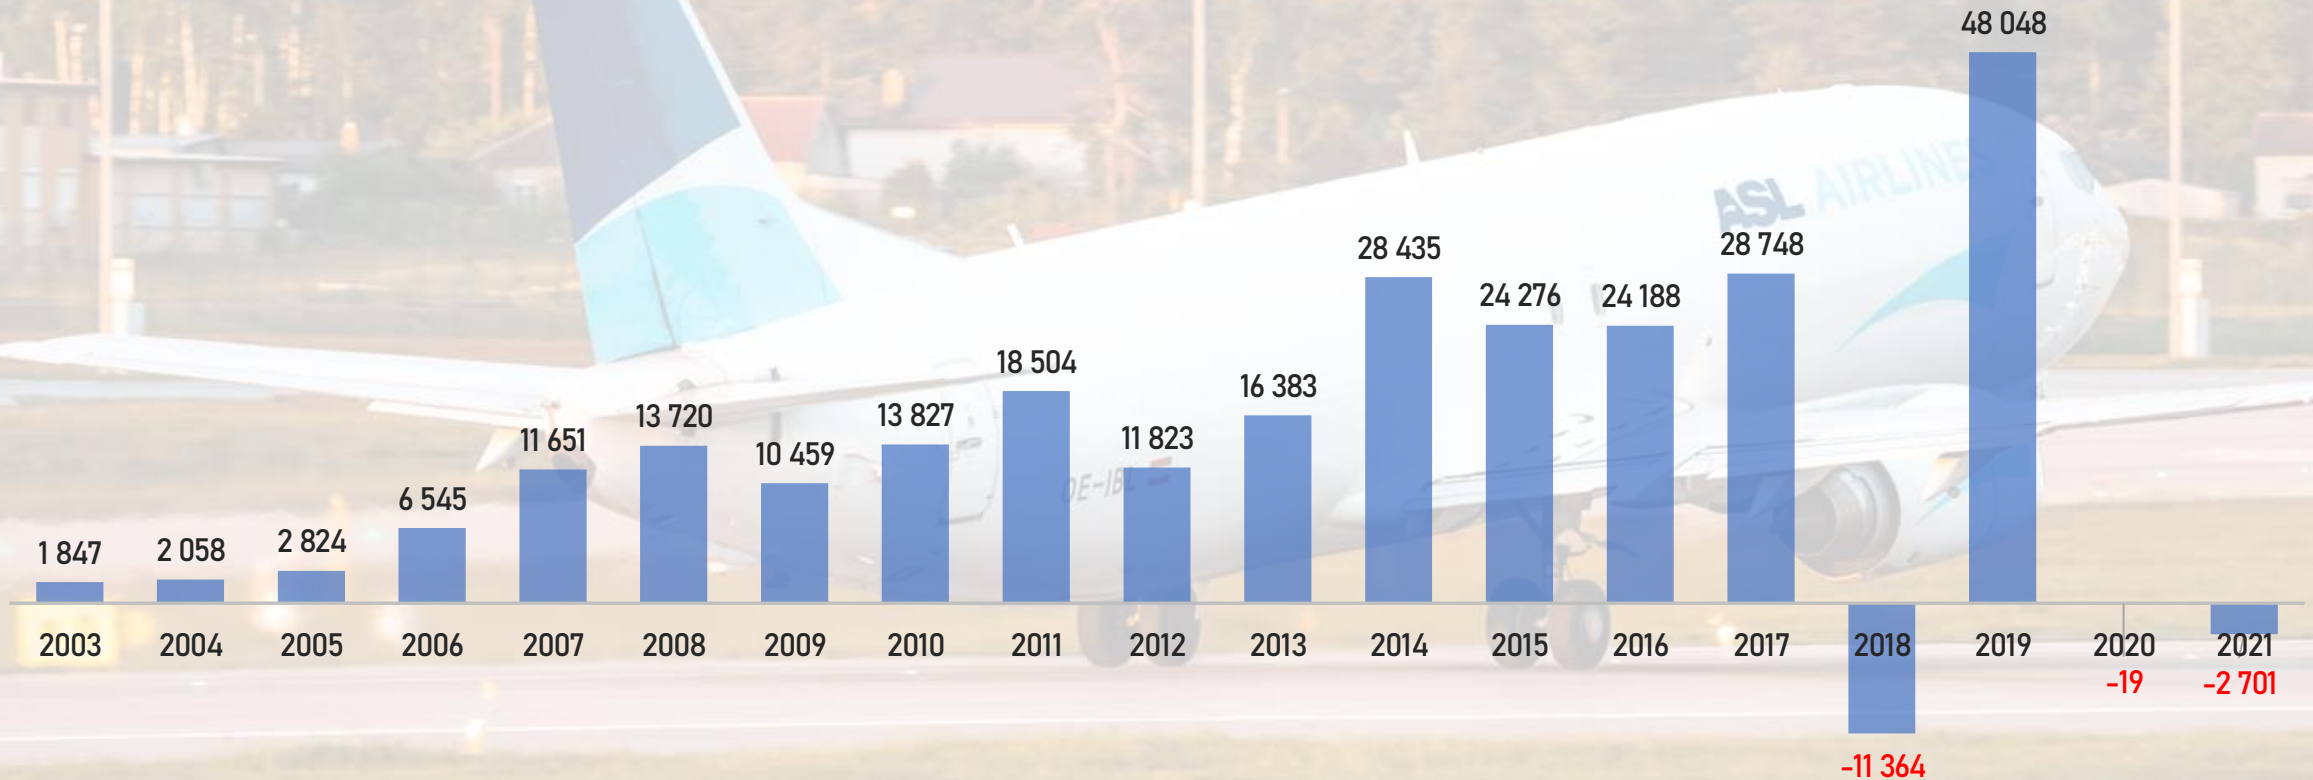

WYNIK FINANSOWY NETTO

(W TYS. ZŁ)