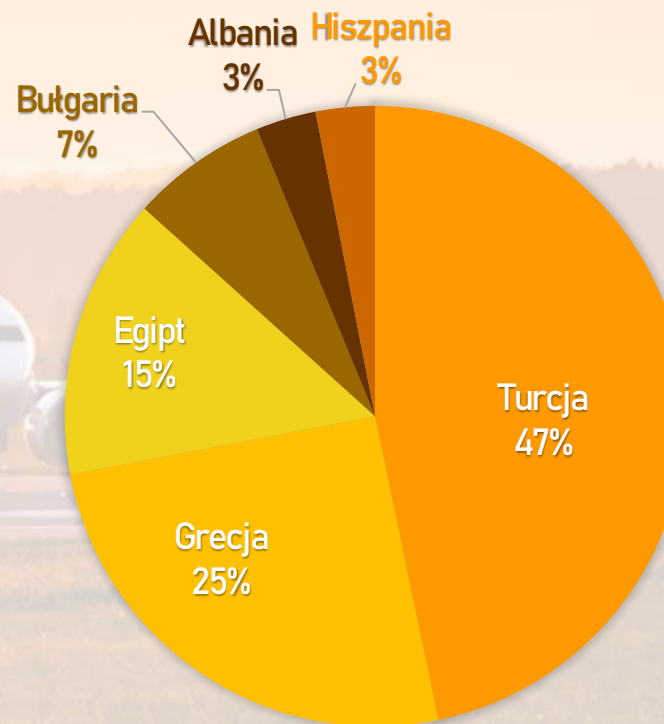

POLISH AIRLINES

PASAŻEROWIE

PASAŻEROWIE

PODZIAŁ NA MIESIĄCE

RUCH KRAJOWY VS ZAGRANICZNY

NAJPOPULARNIEJSZE KIERUNKI W 2021

1	Oslo	152 756	6	Kraków	58 824
2	Londyn	152 478	7	Kopenhaga	52 665
3	Amsterdam	125 561	8	Dublin	52 378
4	Sztokholm	121 642	9	Goteborg	42 931
5	Kijów	62 667	10	Frankfurt	42 877

UDZIAŁ PRZEWOŹNIKÓW

	797 797		10 310
	702 598		6 656
	138 057		1 812
	125 561		
	80 103		
	34 270		
	28 784		

PRZEWOŹNICY NISKOKOSZTOWI VS TRADYCYJNI

PASAŻEROWIE NIEREGULARNI

KIERUNKI CZARTEROWE W 2021

OPERACJE LOTNICZE