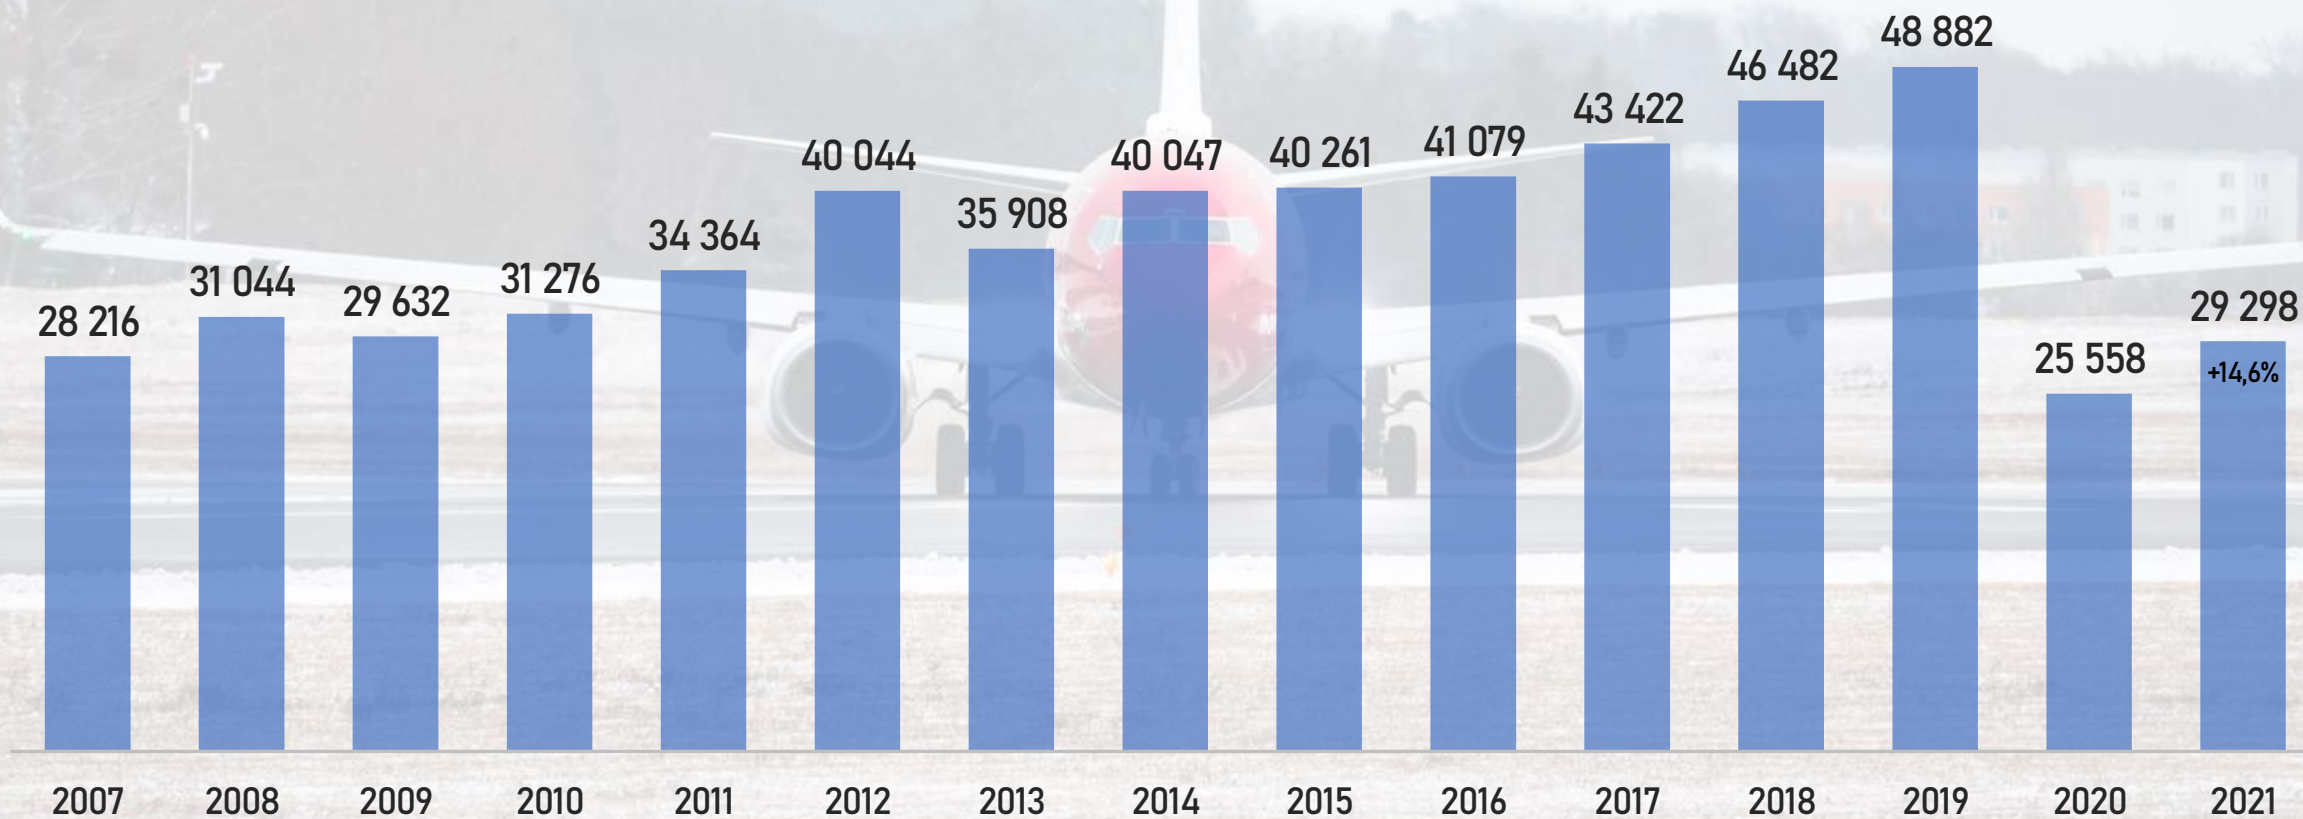

POLISH AIRLINES

PASAŻEROWIE

PASAŻEROWIE

PODZIAŁ NA MIESIĄCE

RUCH KRAJOWY VS ZAGRANICZNY

NAJPOPULARNIEJSZE KIERUNKI W 2021

1	Oslo	152 756	6	Kraków	58 824
2	Londyn	152 478	7	Kopenhaga	52 665
3	Amsterdam	125 561	8	Dublin	52 378
4	Sztokholm	121 642	9	Goteborg	42 931
5	Kijów	62 667	10	Frankfurt	42 877

UDZIAŁ PRZEWOŹNIKÓW

	797 797		10 310
	702 598		6 656
	138 057		1 812
	125 561		
	80 103		
	34 270		
	28 784		

PRZEWOŹNICY NISKOKOSZTOWI VS TRADYCYJNI

PASAŻEROWIE NIEREGULARNI

KIERUNKI CZARTEROWE W 2021

OPERACJE LOTNICZE

WYPEŁNIENIE SAMOLOTÓW

LOAD FACTOR

RUCH CARGO

NOWY REKORD

Ponad **30%** więcej towarów niż rok temu

9 171 TON

WYNIK FINANSOWY

**GDANSK LECH
WALESA AIRPORT.**

NAJWAŻNIEJSZE WYDARZENIA 2021

**GDANSK LECH
WALESA AIRPORT.**

Styczeń 2021

28 stycznia w Porcie Lotniczym Gdańsk uruchomiono system ILS kategorii IIIB – najnowocześniejszy w Polsce.

Maj 2021

Lufthansa wznowia regularne połączenia do Frankfurtu i Monachium.