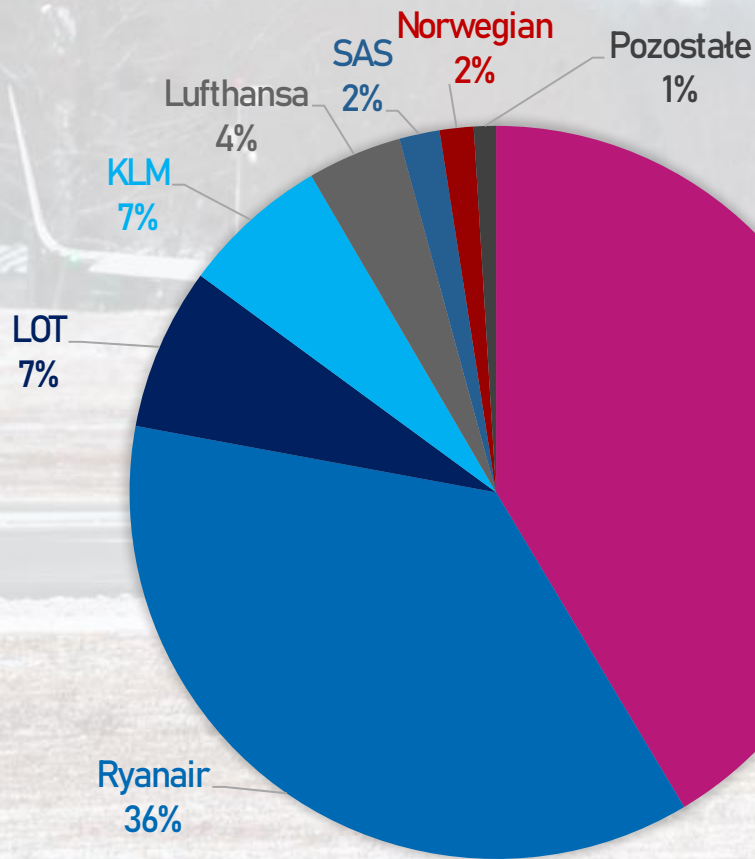

POLISH AIRLINES

PASAŻEROWIE

PASAŻEROWIE

PODZIAŁ NA MIESIĄCE

RUCH KRAJOWY VS ZAGRANICZNY

NAJPOPULARNIEJSZE KIERUNKI W 2021

1	Oslo	152 756	6	Kraków	58 824
2	Londyn	152 478	7	Kopenhaga	52 665
3	Amsterdam	125 561	8	Dublin	52 378
4	Sztokholm	121 642	9	Goteborg	42 931
5	Kijów	62 667	10	Frankfurt	42 877

UDZIAŁ PRZEWOŹNIKÓW

	797 797		10 310
	702 598		6 656
	138 057		1 812
	125 561		
	80 103		
	34 270		
	28 784		

PRZEWOŹNICY NISKOKOSZTOWI VS TRADYCYJNI

PASAŻEROWIE NIEREGULARNI

KIERUNKI CZARTEROWE W 2021

OPERACJE LOTNICZE