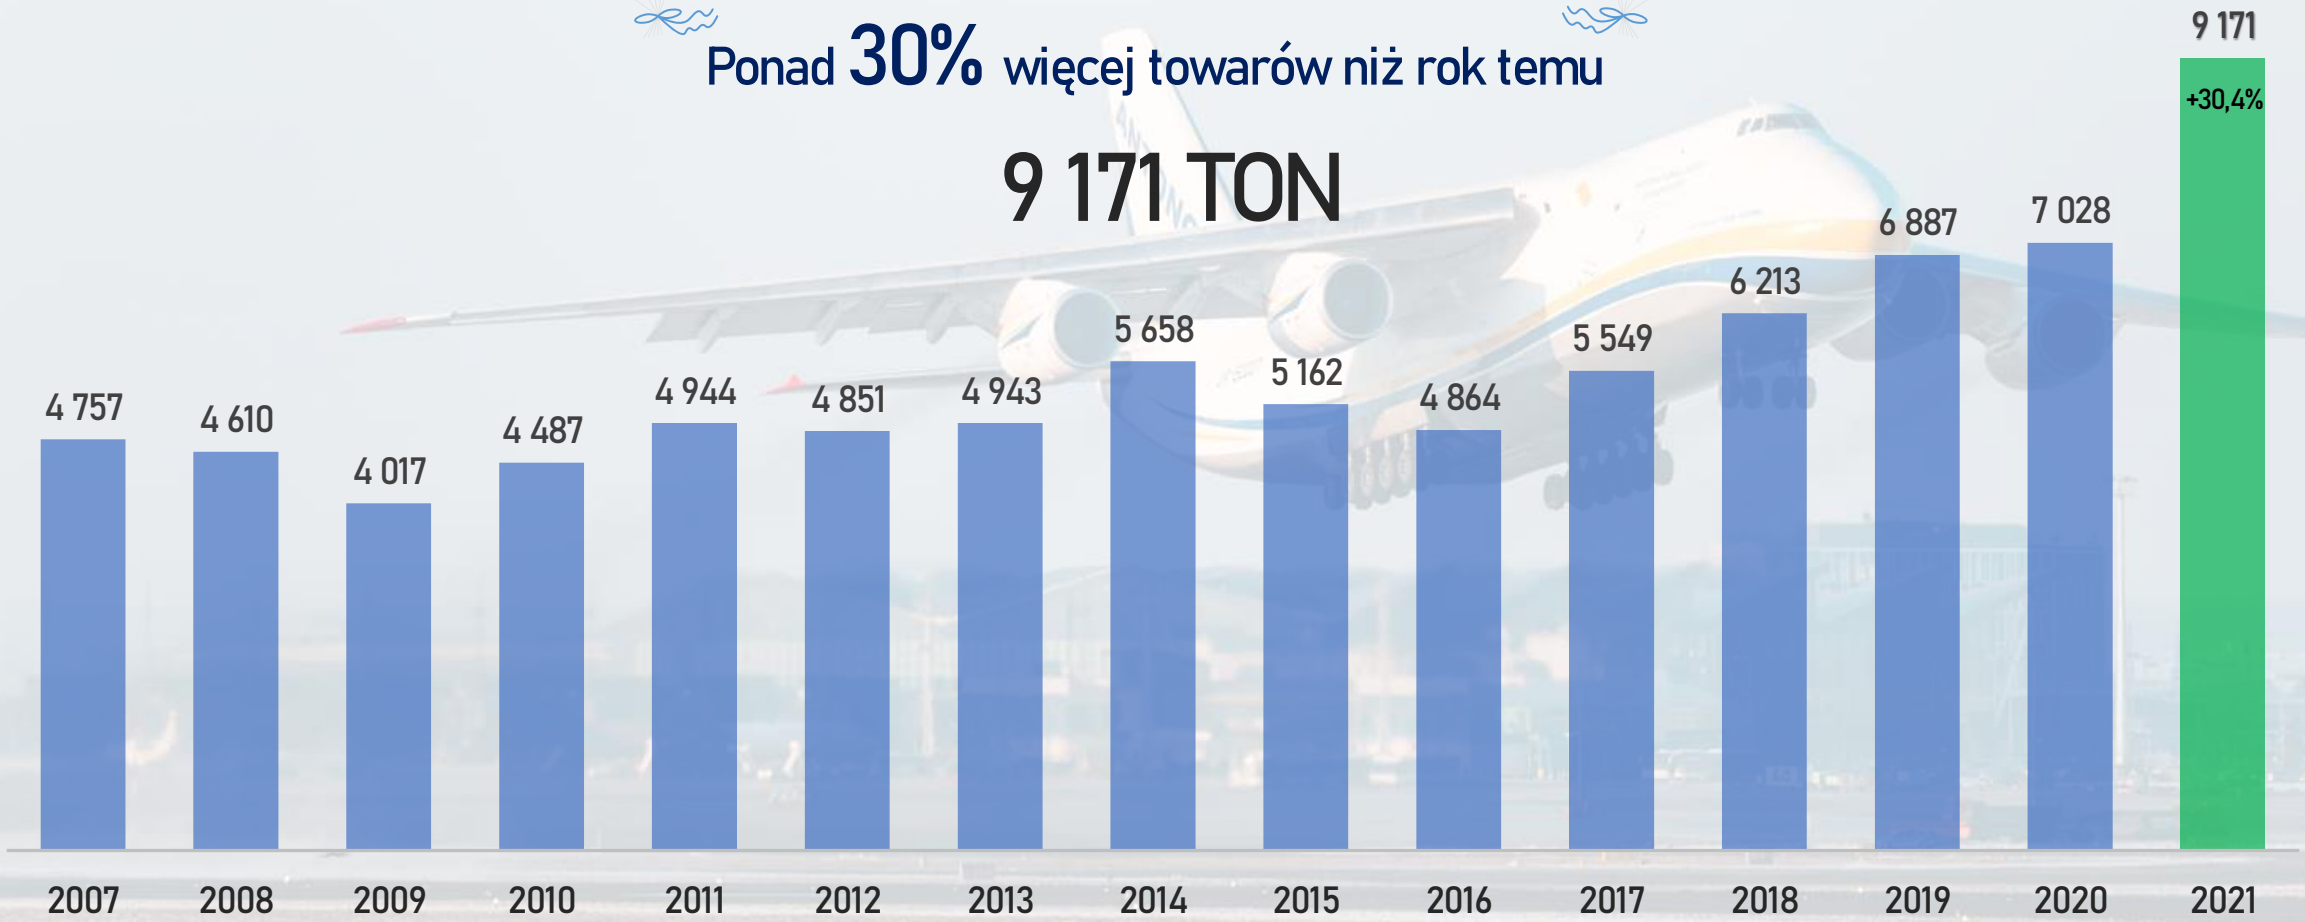

UDZIAŁ PRZEWOŹNIKÓW

	797 797		10 310
	702 598		6 656
	138 057		1 812
	125 561		
	80 103		
	34 270		
	28 784		

PRZEWOŹNICY NISKOKOSZTOWI VS TRADYCYJNI

PASAŻEROWIE NIEREGULARNI

KIERUNKI CZARTEROWE W 2021

OPERACJE LOTNICZE

WYPEŁNIENIE SAMOLOTÓW

LOAD FACTOR

RUCH CARGO

NOWY REKORD

Ponad **30%** więcej towarów niż rok temu

9 171 TON

WYNIK FINANSOWY

**GDANSK LECH
WALESA AIRPORT.**

NAJWAŻNIEJSZE WYDARZENIA 2021

**GDANSK LECH
WALESA AIRPORT.**

Styczeń 2021

28 stycznia w Porcie Lotniczym Gdańsk uruchomiono system ILS kategorii IIIB – najnowocześniejszy w Polsce.

Maj 2021

Lufthansa wznowia regularne połączenia do Frankfurtu i Monachium.